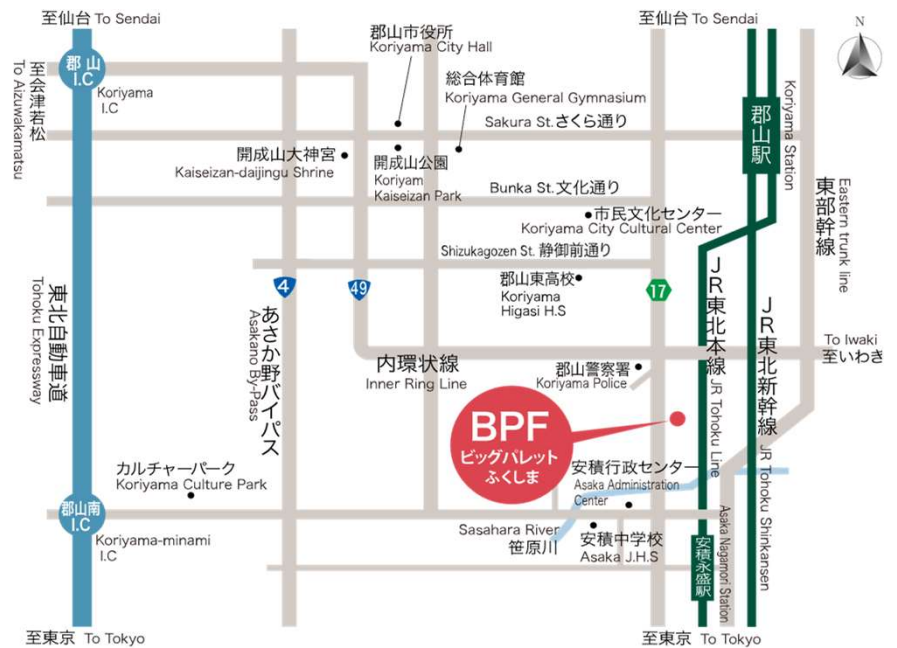

### 高速道路をご利用の場合

◆東北自動車道「郡山南インター」から約7km  
※無料駐車場約800台あり

### 新幹線をご利用の場合(郡山まで)

- ◆仙台駅から 約40分
- ◆東京駅から 約1時間20分
- ◆名古屋から 約3時間20分
- ◆新大阪から 約4時間10分

### 郡山駅から当館まで

JR郡山駅西口 1番乗り場から乗車、  
※(柴町)柴宮団地行き以外にご乗車ください  
バス停「ビッグパレット」下車  
所要時間約15分(約4km)